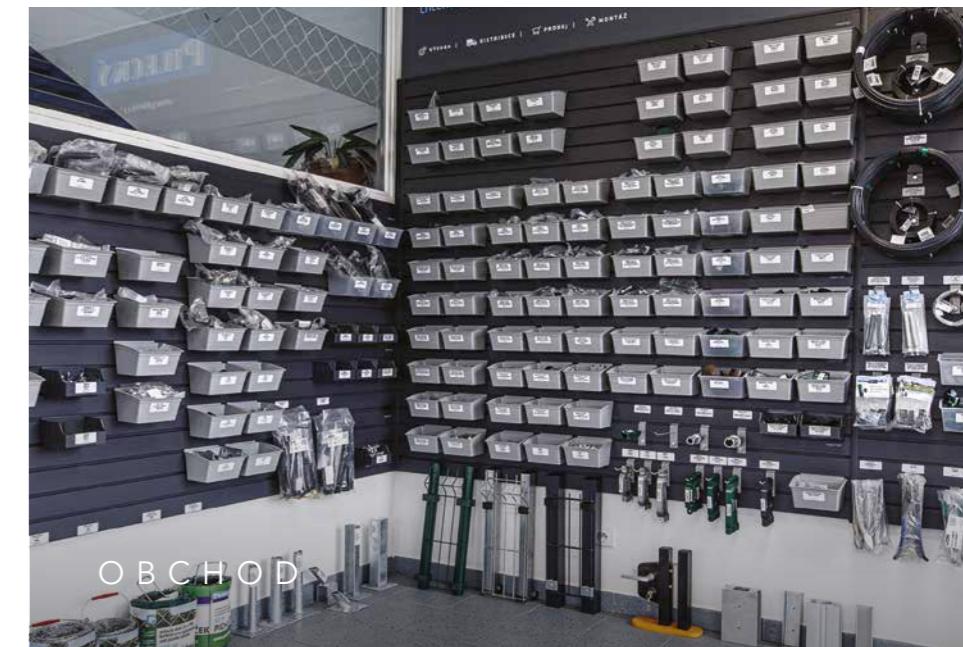

# Vhodné pro každou příležitost

— **80+ háků a držáků** udrží vše,  
co najdete **uvnitř i venku.**

Spolehněte se na všestrannost závěsného úložného systému. Poradí si stejně dobře s lehoučkou helmou na kolo jako s nepoddajným střešním boxem na auto.