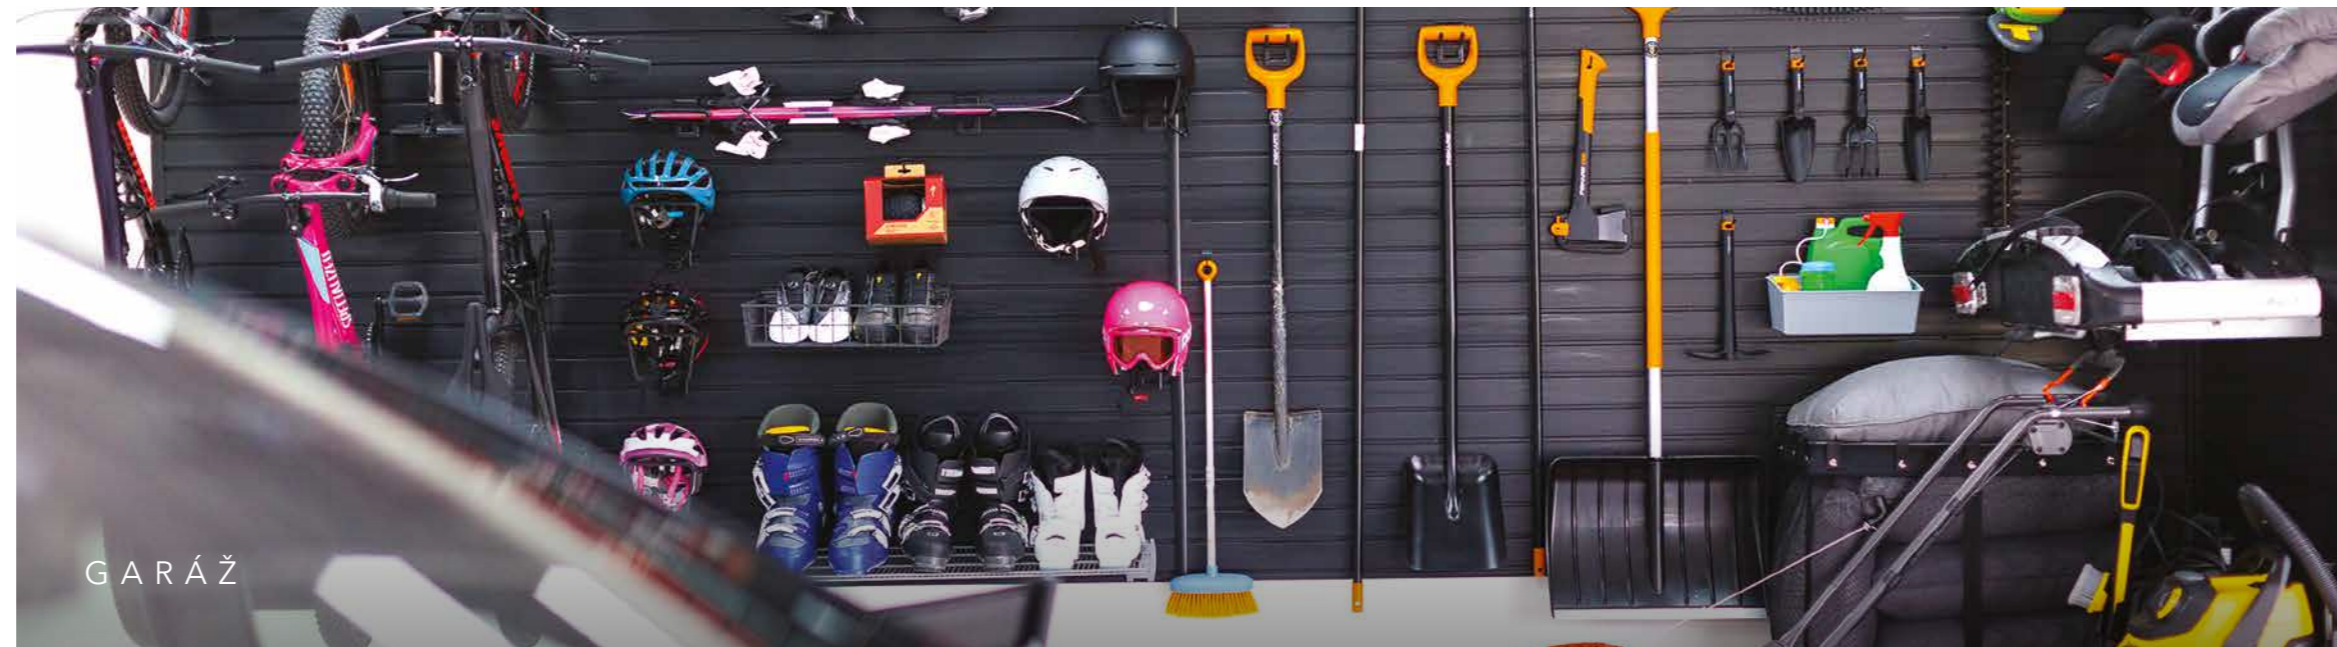

# Vhodné pro každou příležitost

— **80+ háků a držáků** udrží vše,  
co najdete **uvnitř i venku.**

Spolehněte se na všestrannost závěsného úložného systému. Poradí si stejně dobře s lehoučkou helmou na kolo jako s nepoddajným střešním boxem na auto.