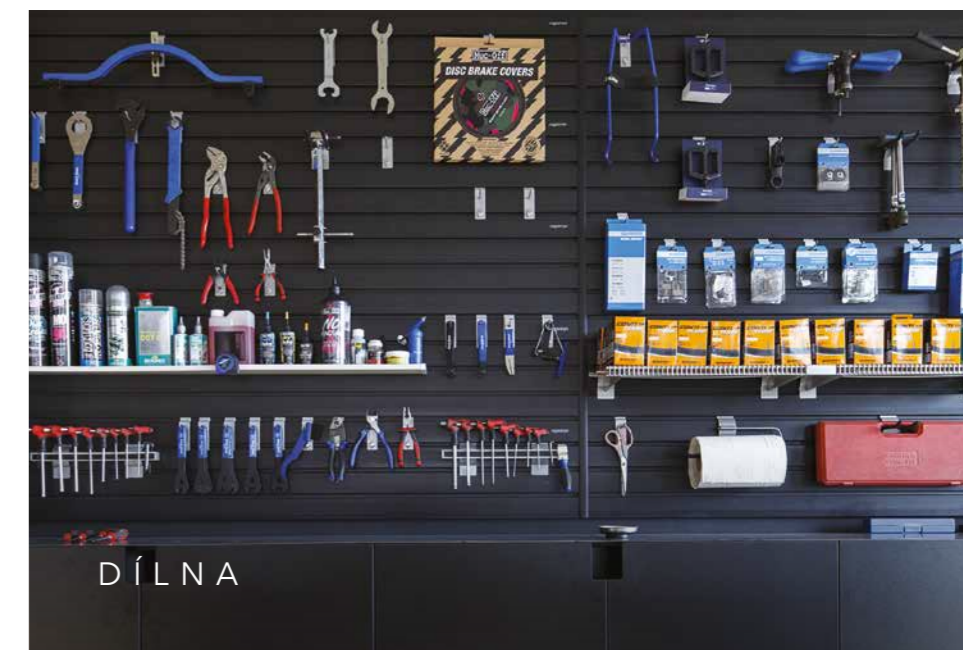

# Vhodné pro každou příležitost

— **80+ háků a držáků** udrží vše,  
co najdete **uvnitř i venku.**

Spolehněte se na všestrannost závěsného úložného systému. Poradí si stejně dobře s lehoučkou helmou na kolo jako s nepoddajným střešním boxem na auto.