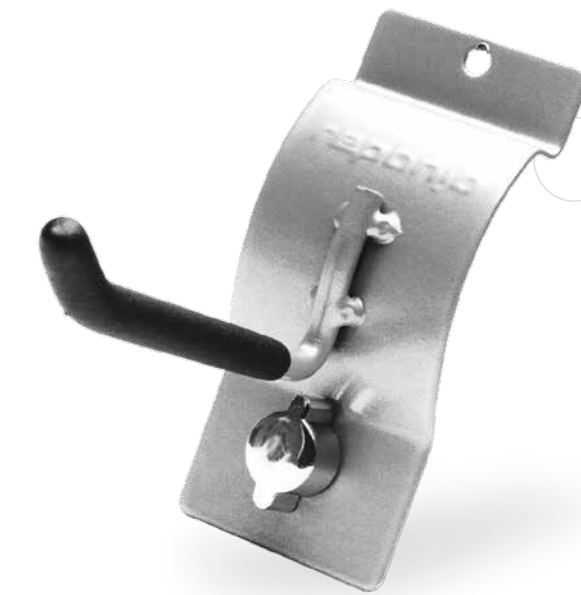

# Udržitelný pořádek. Navždy

Představte si, co všechno leží v dílně nebo v garáži na zemi u vašich nohou nebo opřené o stěnu.

**Přeskupujte prvky** závěsného systému podle **okamžité potřeby.**

Netrapte se stloukáním polic nebo vrtáním držáků přímo do zdí. Reponio lehce namontujete a rozložení háků a držáků kdykoliv přizpůsobíte jednoduchým zacvakáváním do panelů s drážkou.